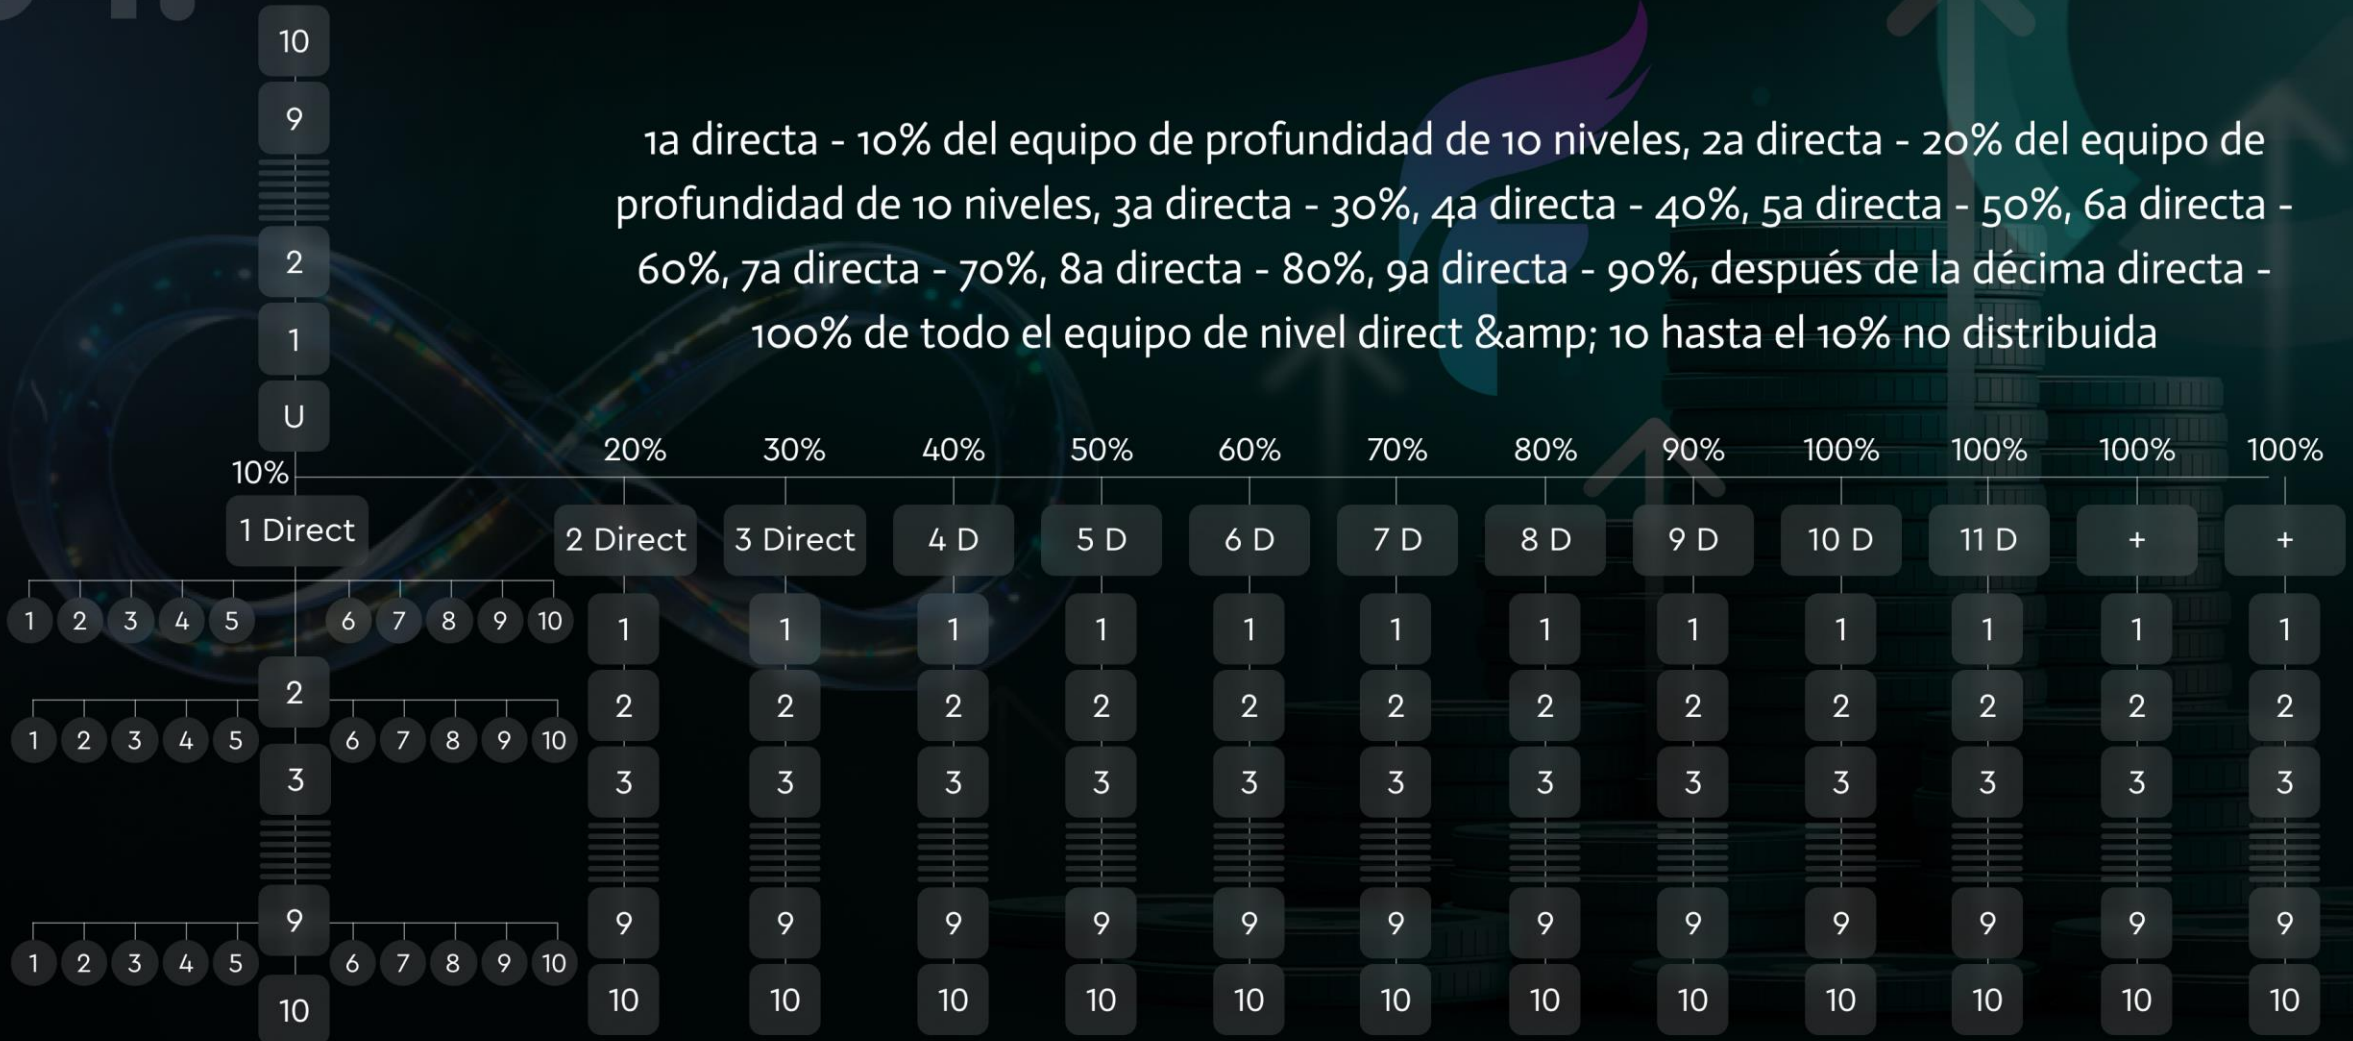

04. Ingreso Super Pierna 10% Ilimitado

1a directa - 10% del equipo de profundidad de 10 niveles, 2a directa - 20% del equipo de profundidad de 10 niveles, 3a directa - 30%, 4a directa - 40%, 5a directa - 50%, 6a directa - 60%, 7a directa - 70%, 8a directa - 80%, 9a directa - 90%, después de la décima directa - 100% de todo el equipo de nivel direct & 10 hasta el 10% no distribuida