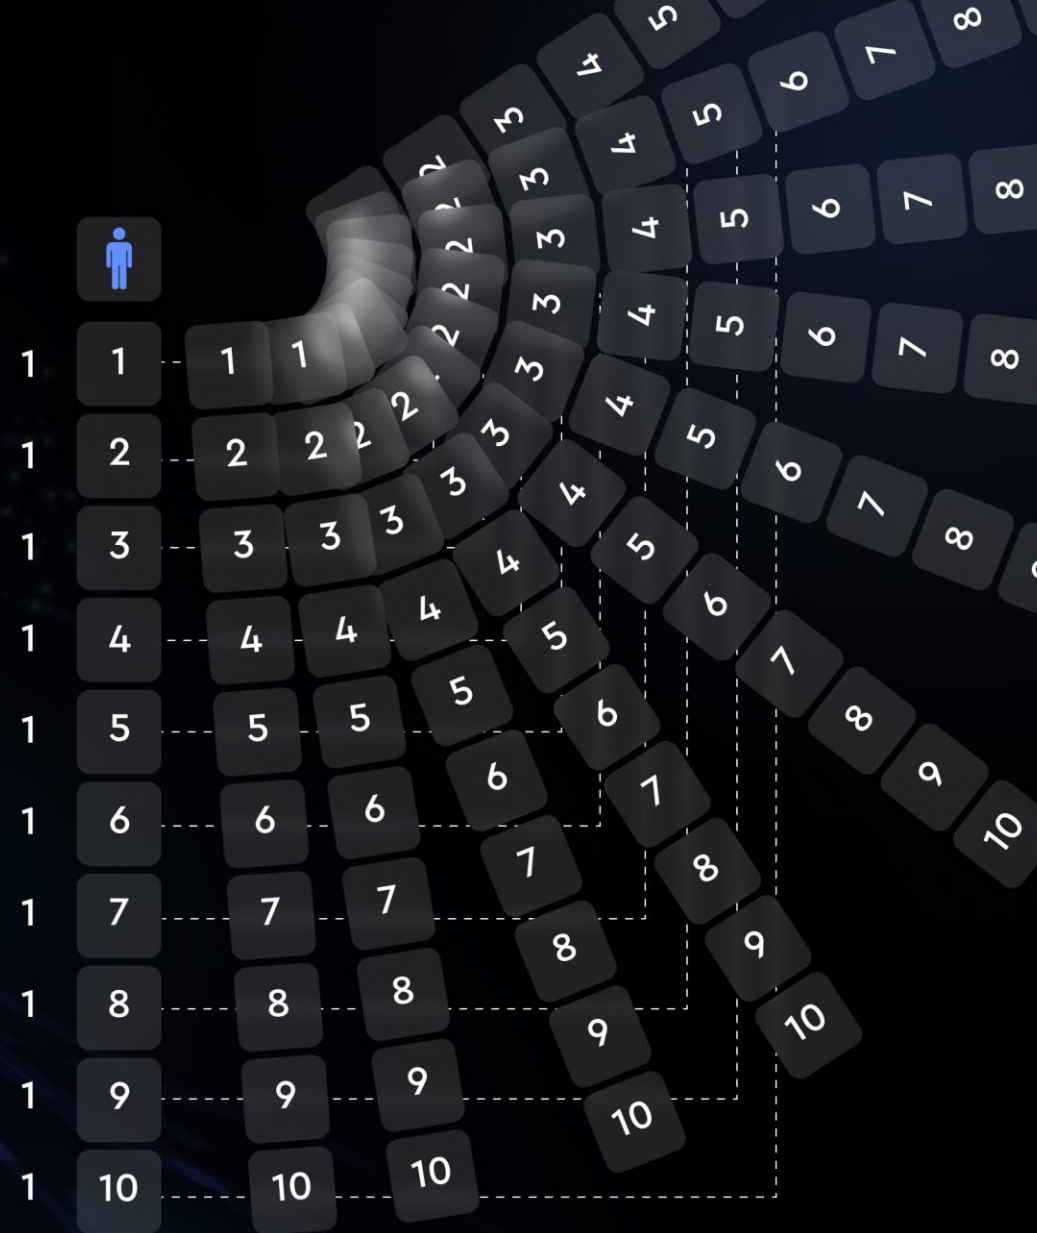

02. Ganar Derrame

1 Directo y Equipo 1023 en Tu Nivel 10

Ingreso Mínimo – $3,13,958.7

1 Directo y Equipo 10230 en Tu Nivel 10

Ingreso Mínimo – $31,39,580

1 Direct & Team 102300 in Your 10 Level

Ingreso Mínimo – $313,95,800

Aucune Condición

👉 Obtenga El Desbordamiento Del Equipo De 10 Niveles Y Del Paquete Completo